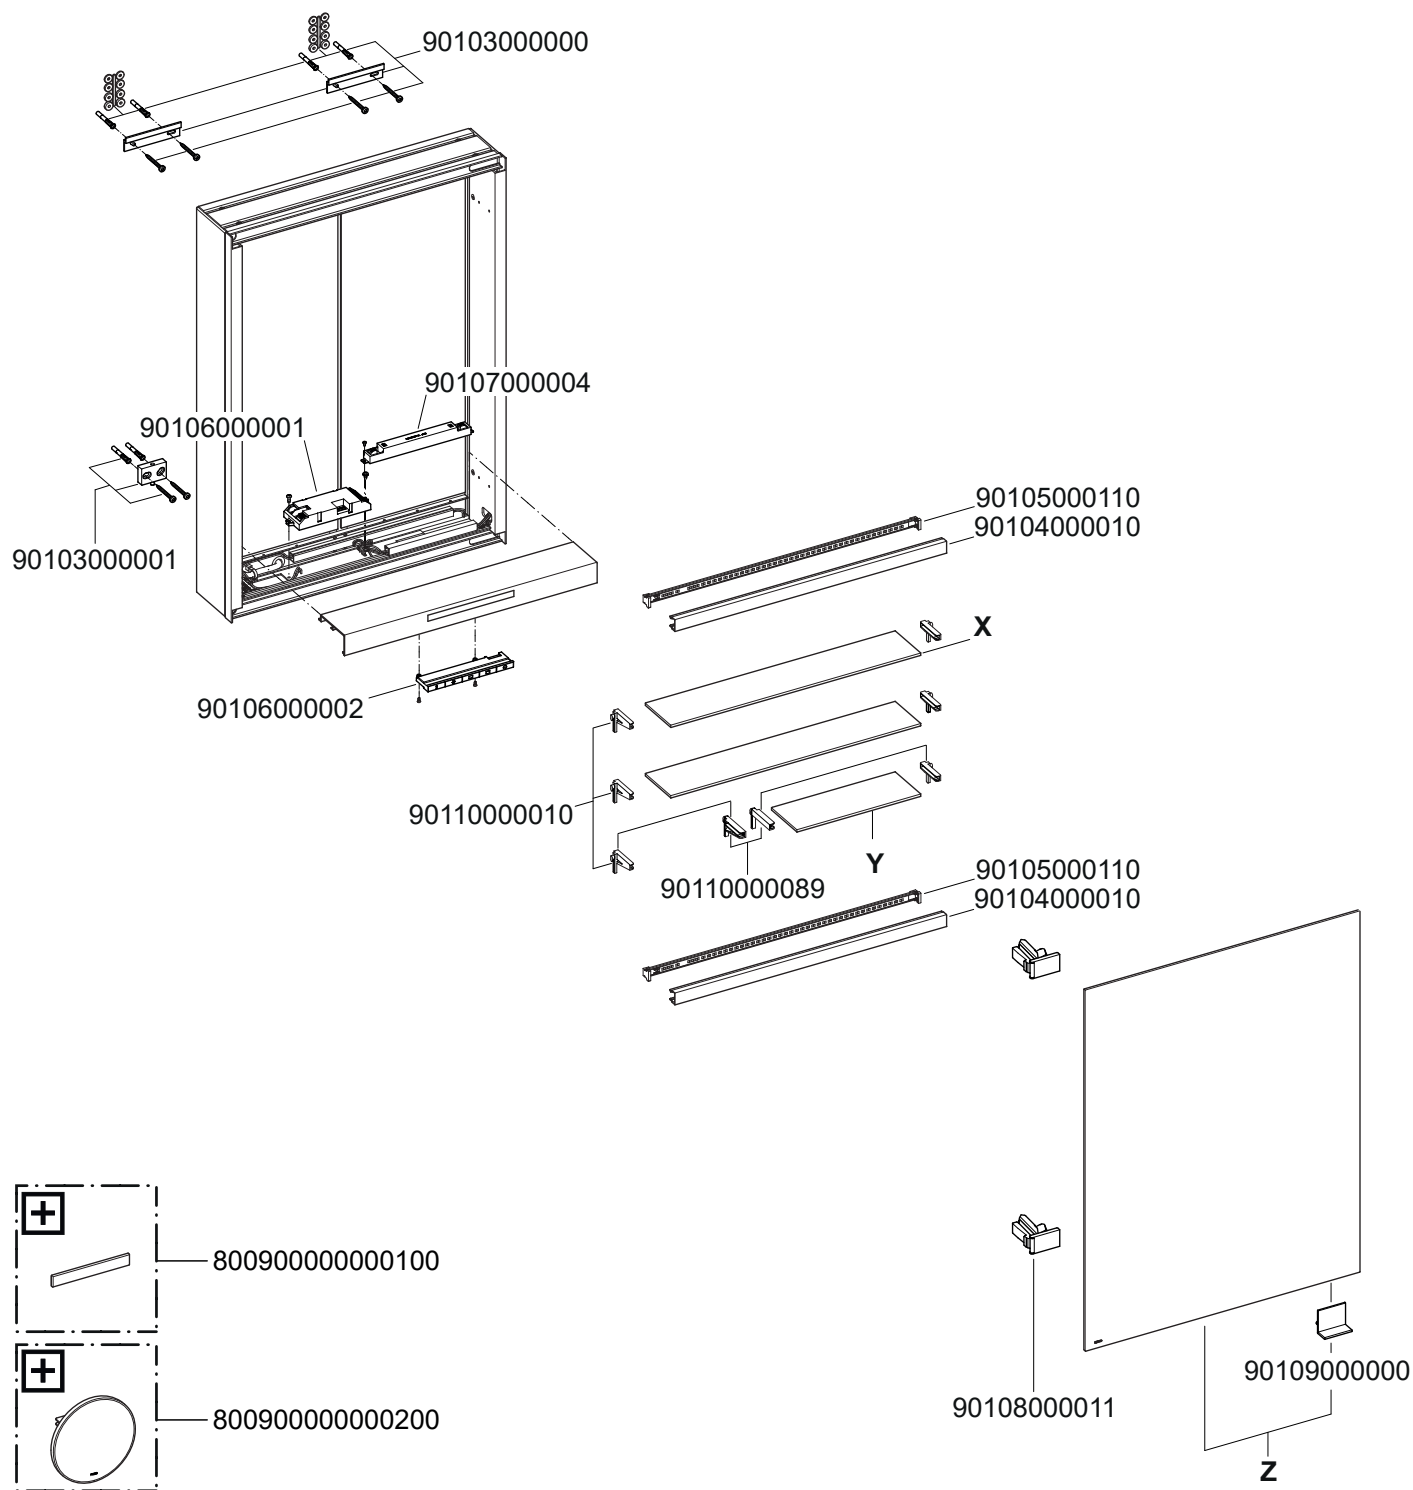

Royal Modular

800011060005J00

80001106EG03J00	E	G	X	Y	Z
800011060003J00	27-9/16" (700)	4-3/4" (120)	90110000036	90110000064	90101010062
800011060103J00	27-9/16" (700)	6-5/16" (160)	90110000050	90110000077	90101010062
800011061003J00	35-7/16" (900)	4-3/4" (120)	90110000036	90110000064	90101010078
800011061103J00	35-7/16" (900)	6-5/16" (160)	90110000050	90110000077	90101010078